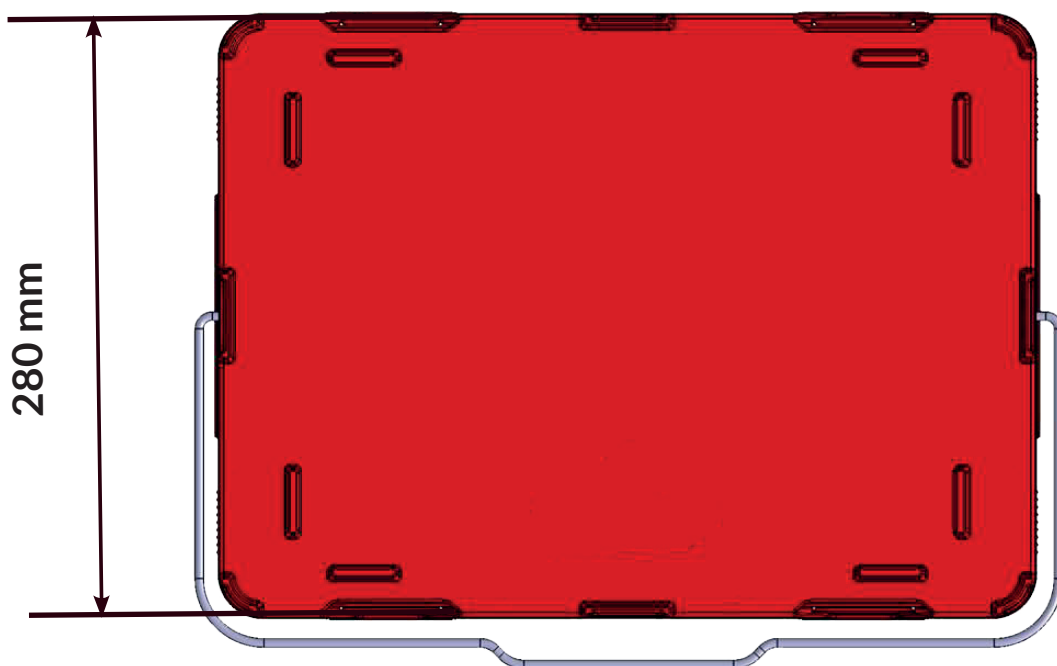

KONSEPTMANUAL IPG MILJØBOKS

KONSEPT 1: **BOKS + LOKK**

KONSEPT 1: EGENSKAPER

KONSEPT 1: **MULIGHETER**

Gangjernslokk, motsatt side kan anvendes som gangjern men sitter ikke fast

KONSEPT 1: MULIGHETER

Lokket kan monteres speilvendt

Lokk monteres med enkelt lett trykk

DOBBEL BARNESIKKERHETSLÅS

DOBBEL BARNESIKKERHETSLÅS

Plasser tummlene ved de to spærrene (A) Trykk spærrene innover

Løft opp lokket til det tar stopp (B)

Løsne låsen (C)

Løft på lokket

KONSEPT 1: HÅNDTAG

Ergonomisk innfelt håndtak. Stort nok for hender med hansker med hansker

FORSTERKTE HJØRNER: **RFID**

Stabil base med
forsterkede hjørner

Støtreduserende
distanser

Mulighet for RFID-tag

STABELBAR & STABLEDE

BATTERIFAKK & SKILLEVEGG

Fakk utbyttbar

LxBxH: 250x125x50 mm

LxBxH: 250x125x100 mm

Klemåpning for batteriposer
- 4 varianter

IPG **MILJØKASSE** KONSEPT

WWW.IP-GROUP.NO