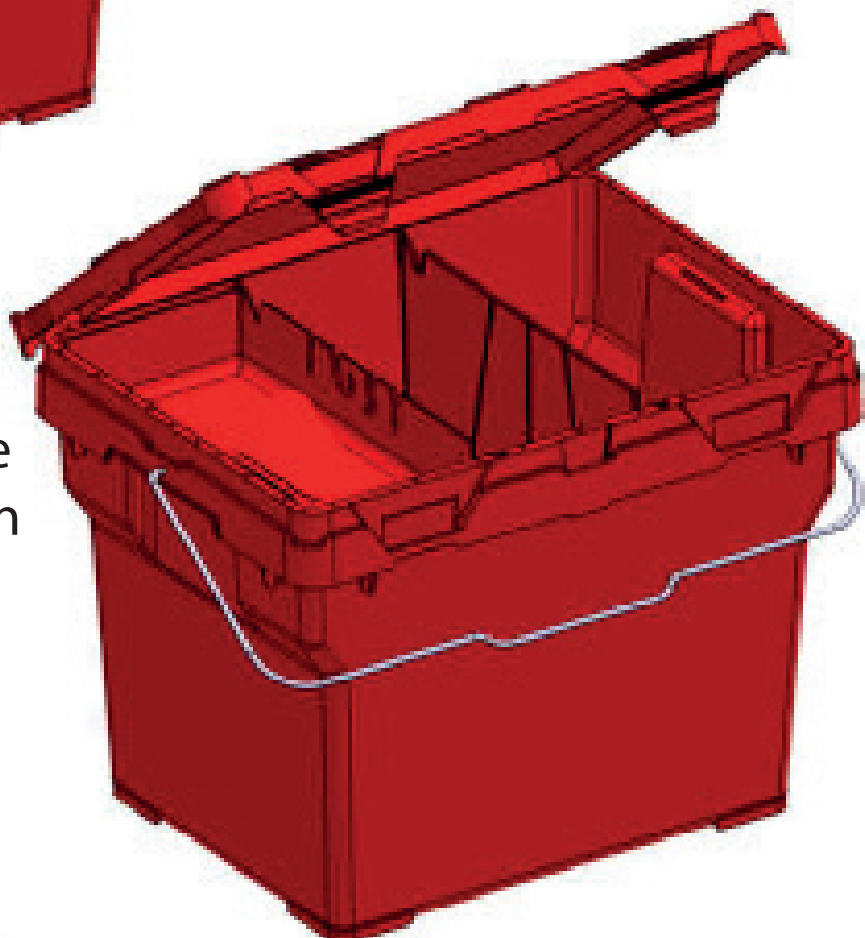

KONSEPTMANUAL IPG MILJØBOKS

KONSEPT 1: **BOKS + LOKK**

KONSEPT 1: EGENSKAPER

KONSEPT 1: **MULIGHETER**

Gangjernslokk, motsatt side kan anvendes som gangjern men sitter ikke fast

KONSEPT 1: MULIGHETER

Lokket kan monteres speilvendt

Lokk monteres med enkelt lett trykk

DOBBEL BARNESIKKERHETSLÅS

DOBBEL BARNESIKKERHETSLÅS

Plasser tummlene ved de to spærrene (A) Trykk spærrene innover

Løft opp lokket til det tar stopp (B)

Løsne låsen (C)

Løft på lokket

KONSEPT 1: HÅNDTAG

Ergonomisk innfelt håndtak. Stort nok for hender med hansker med hansker

FORSTERKTE HJØRNER: **RFID**

Stabil base med
forsterkede hjørner

Støtreduserende
distanser

Mulighet for RFID-tag

STABELBAR & STABLEDE

BATTERIFAKK & SKILLEVEGG

Fakk utbyttbar

LxBxH: 250x125x50 mm

LxBxH: 250x125x100 mm

Klemåpning for batteriposer
- 4 varianter

IPG **MILJØKASSE** KONSEPT

WWW.IP-GROUP.NO