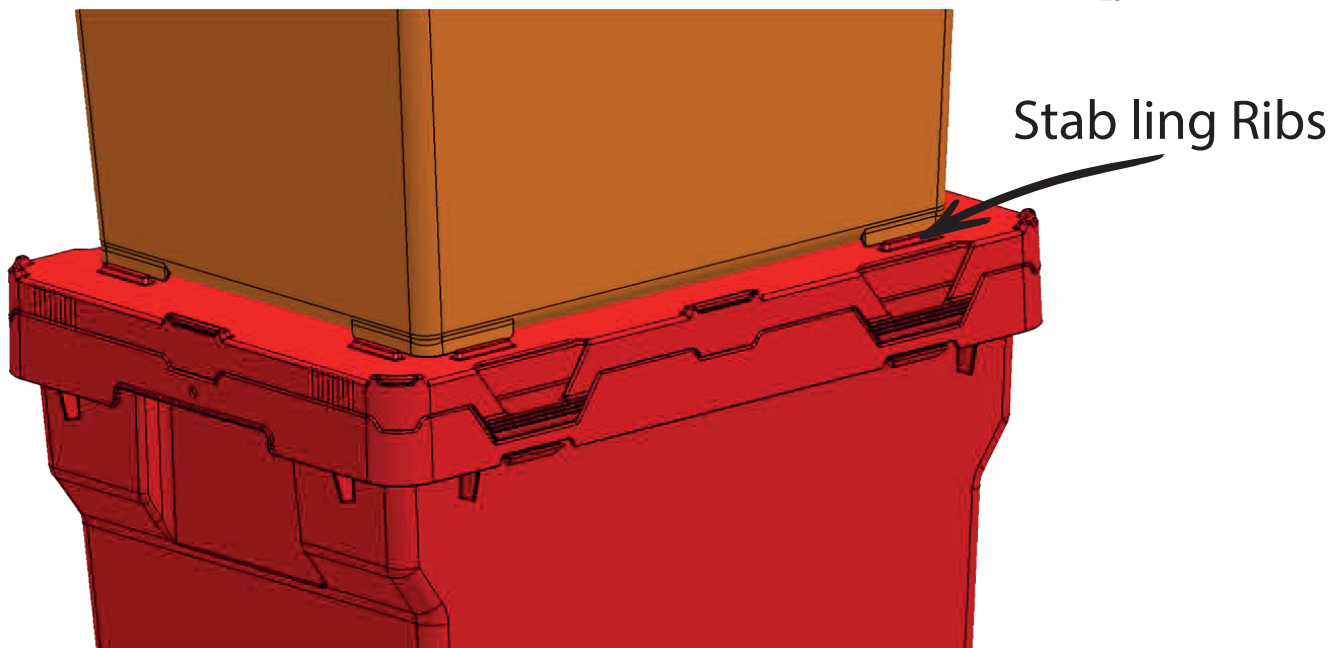

KONSEPTMANUAL IPG MILJØBOKS

KONSEPT 1: **BOKS + LOKK**

KONSEPT 1: EGENSKAPER

KONSEPT 1: **MULIGHETER**

Gangjernslokk, motsatt side kan anvendes som gangjern men sitter ikke fast

KONSEPT 1: MULIGHETER

Lokket kan monteres speilvendt

Lokk monteres med enkelt lett trykk

DOBBEL BARNESIKKERHETSLÅS

DOBBEL BARNESIKKERHETSLÅS

Plasser tummlene ved de to spærrene (A) Trykk spærrene innover

Løft opp lokket til det tar stopp (B)

Løsne låsen (C)

Løft på lokket

KONSEPT 1: HÅNDTAG

Ergonomisk innfelt håndtak. Stort nok for hender med hansker med hansker

FORSTERKTE HJØRNER: **RFID**

Stabil base med
forsterkede hjørner

Støtreduserende
distanser

Mulighet for RFID-tag

STABELBAR & STABLEDE

BATTERIFAKK & SKILLEVEGG

Fakk utbyttbar

LxBxH: 250x125x50 mm

LxBxH: 250x125x100 mm

Klemåpning for batteriposer
- 4 varianter

IPG **MILJØKASSE** KONSEPT

WWW.IP-GROUP.NO