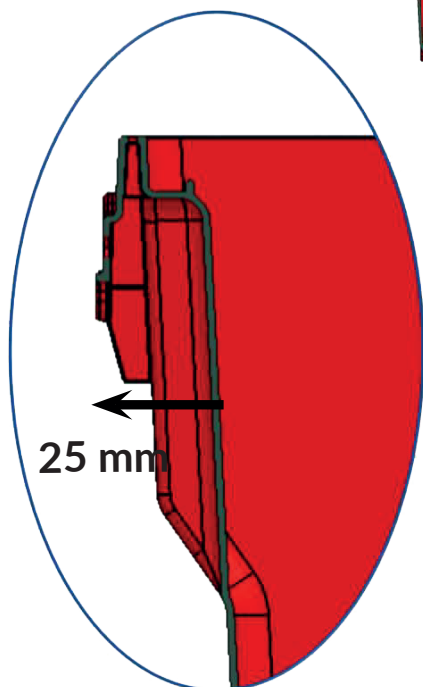

KONSEPTMANUAL IPG MILJØBOKS

KONSEPT 1: **BOKS + LOKK**

KONSEPT 1: EGENSKAPER

KONSEPT 1: **MULIGHETER**

Gangjernslokk, motsatt side kan anvendes som gangjern men sitter ikke fast

KONSEPT 1: MULIGHETER

Lokket kan monteres speilvendt

Lokk monteres med enkelt lett trykk

DOBBEL BARNESIKKERHETSLÅS

DOBBEL BARNESIKKERHETSLÅS

Plasser tummlene ved de to spærrene (A) Trykk spærrene innover

Løft opp lokket til det tar stopp (B)

Løsne låsen (C)

Løft på lokket

KONSEPT 1: HÅNDTAG

Ergonomisk innfelt håndtak. Stort nok for hender med hansker med hansker

FORSTERKTE HJØRNER: **RFID**

Stabil base med
forsterkede hjørner

Støtreduserende
distanser

Mulighet for RFID-tag

STABELBAR & STABLEDE

BATTERIFAKK & SKILLEVEGG

Fakk utbyttbar

LxBxH: 250x125x50 mm

LxBxH: 250x125x100 mm

Klemåpning for batteriposer
- 4 varianter

IPG **MILJØKASSE** KONSEPT

WWW.IP-GROUP.NO