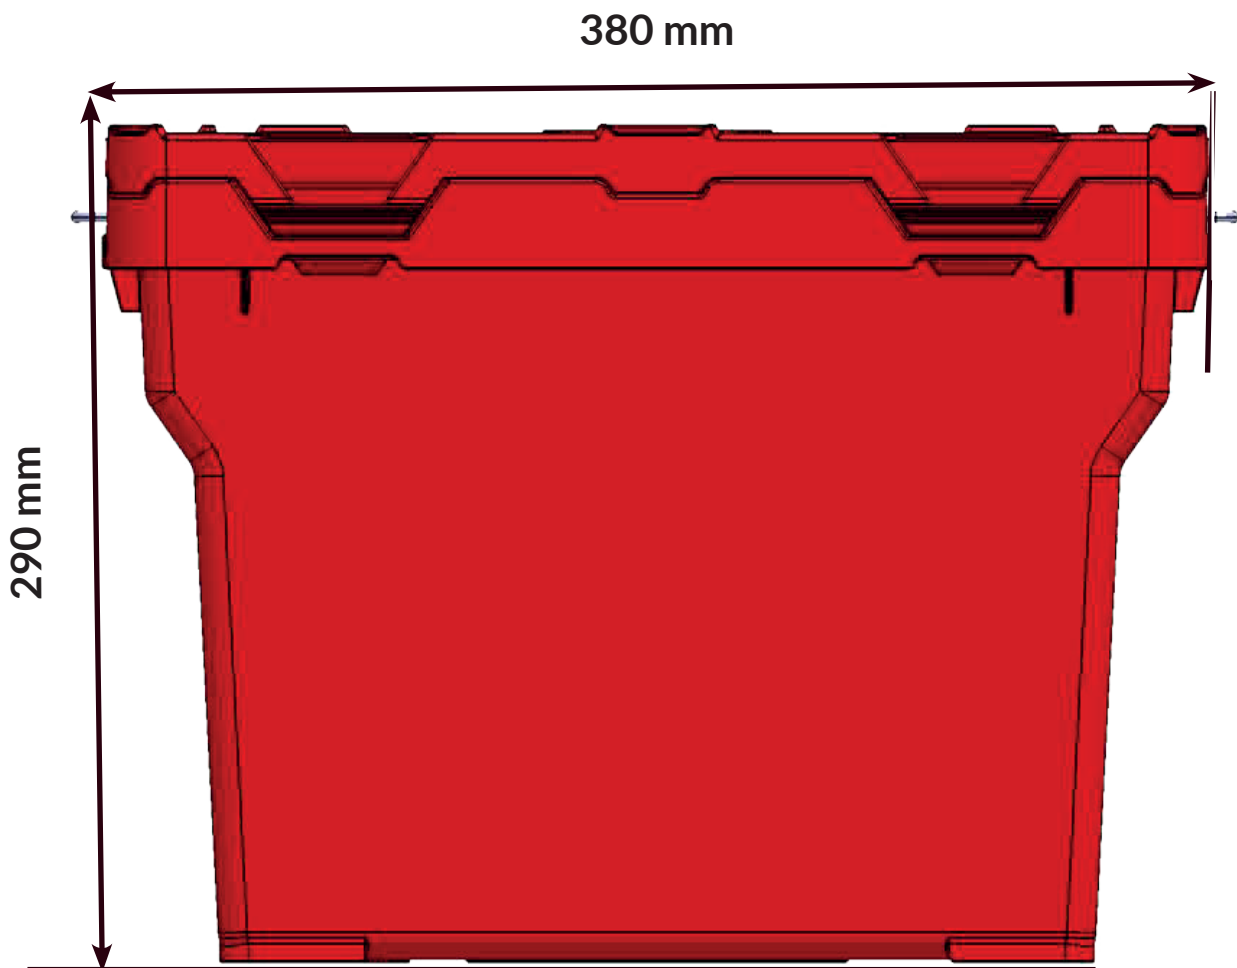

KONSEPTMANUAL IPG MILJØBOKS

KONSEPT 1: **BOKS + LOKK**

KONSEPT 1: EGENSKAPER

KONSEPT 1: **MULIGHETER**

Gangjernslokk, motsatt side kan anvendes som gangjern men sitter ikke fast

KONSEPT 1: MULIGHETER

Lokket kan monteres speilvendt

Lokk monteres med enkelt lett trykk

DOBBEL BARNESIKKERHETSLÅS

DOBBEL BARNESIKKERHETSLÅS

Plasser tummlene ved de to spærrene (A) Trykk spærrene innover

Løft opp lokket til det tar stopp (B)

Løsne låsen (C)

Løft på lokket

KONSEPT 1: HÅNDTAG

Ergonomisk innfelt håndtak. Stort nok for hender med hansker med hansker

FORSTERKTE HJØRNER: **RFID**

Stabil base med
forsterkede hjørner

Støtreduserende
distanser

Mulighet for RFID-tag

STABELBAR & STABLEDE

BATTERIFAKK & SKILLEVEGG

Fakk utbyttbar

LxBxH: 250x125x50 mm

LxBxH: 250x125x100 mm

Klemåpning for batteriposer
- 4 varianter

IPG **MILJØKASSE** KONSEPT

WWW.IP-GROUP.NO