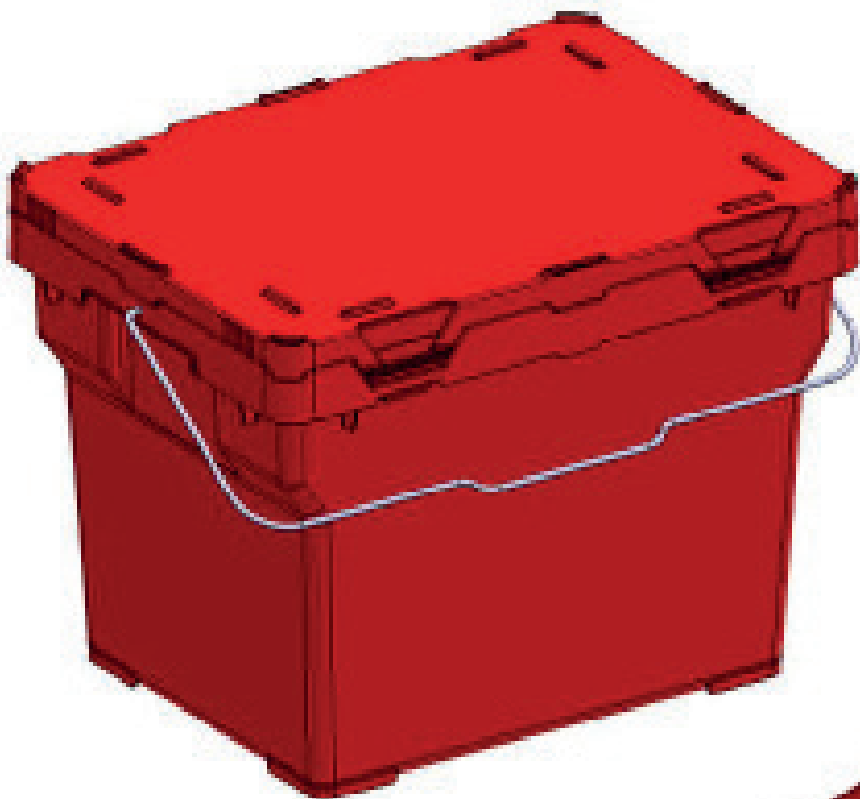

KONSEPTMANUAL IPG MILJØBOKS

KONSEPT 1: **BOKS + LOKK**

KONSEPT 1: EGENSKAPER

KONSEPT 1: **MULIGHETER**

Gangjernslokk, motsatt side kan anvendes som gangjern men sitter ikke fast

KONSEPT 1: MULIGHETER

Lokket kan monteres speilvendt

Lokk monteres med enkelt lett trykk

DOBBEL BARNESIKKERHETSLÅS

DOBBEL BARNESIKKERHETSLÅS

Plasser tummlene ved de to spærrene (A) Trykk spærrene innover

Løft opp lokket til det tar stopp (B)

Løsne låsen (C)

Løft på lokket

KONSEPT 1: HÅNDTAG

Ergonomisk innfelt håndtak. Stort nok for hender med hansker med hansker

FORSTERKTE HJØRNER: **RFID**

Stabil base med
forsterkede hjørner

Støtreduserende
distanser

Mulighet for RFID-tag

STABELBAR & STABLEDE

BATTERIFAKK & SKILLEVEGG

Fakk utbyttbar

LxBxH: 250x125x50 mm

LxBxH: 250x125x100 mm

Klemåpning for batteriposer
- 4 varianter

IPG **MILJØKASSE** KONSEPT

WWW.IP-GROUP.NO