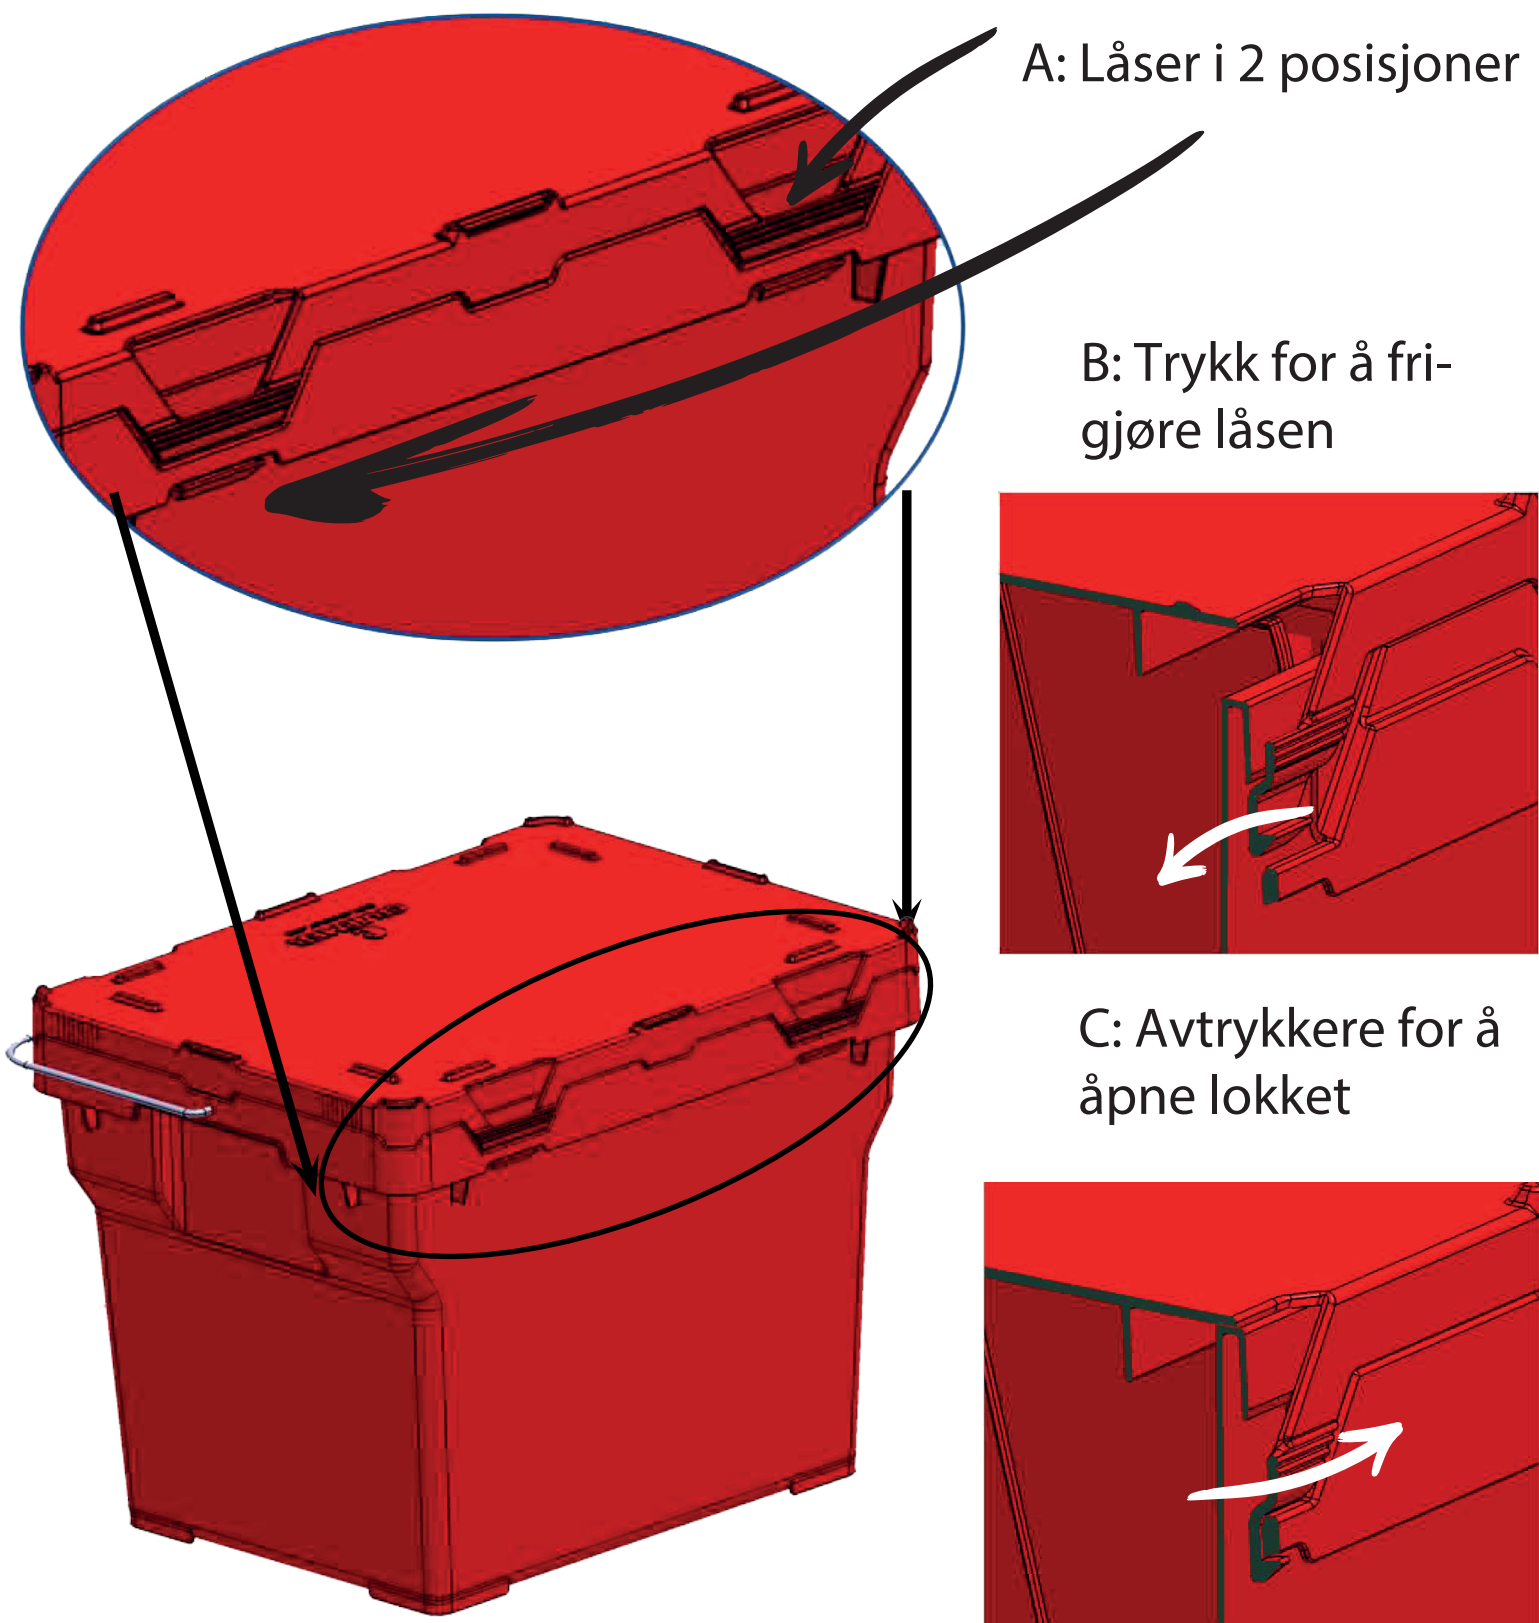

KONSEPTMANUAL IPG MILJØBOKS

KONSEPT 1: **BOKS + LOKK**

KONSEPT 1: EGENSKAPER

KONSEPT 1: **MULIGHETER**

Gangjernslokk, motsatt side kan anvendes som gangjern men sitter ikke fast

KONSEPT 1: MULIGHETER

Lokket kan monteres speilvendt

Lokk monteres med enkelt lett trykk

DOBBEL BARNESIKKERHETSLÅS

DOBBEL BARNESIKKERHETSLÅS

Plasser tummlene ved de to spærrene (A) Trykk spærrene innover

Løft opp lokket til det tar stopp (B)

Løsne låsen (C)

Løft på lokket

KONSEPT 1: HÅNDTAG

Ergonomisk innfelt håndtak. Stort nok for hender med hansker med hansker

FORSTERKTE HJØRNER: **RFID**

Stabil base med
forsterkede hjørner

Støtreduserende
distanser

Mulighet for RFID-tag

STABELBAR & STABLEDE

BATTERIFAKK & SKILLEVEGG

Fakk utbyttbar

LxBxH: 250x125x50 mm

LxBxH: 250x125x100 mm

Klemåpning for batteriposer
- 4 varianter

IPG **MILJØKASSE** KONSEPT

WWW.IP-GROUP.NO