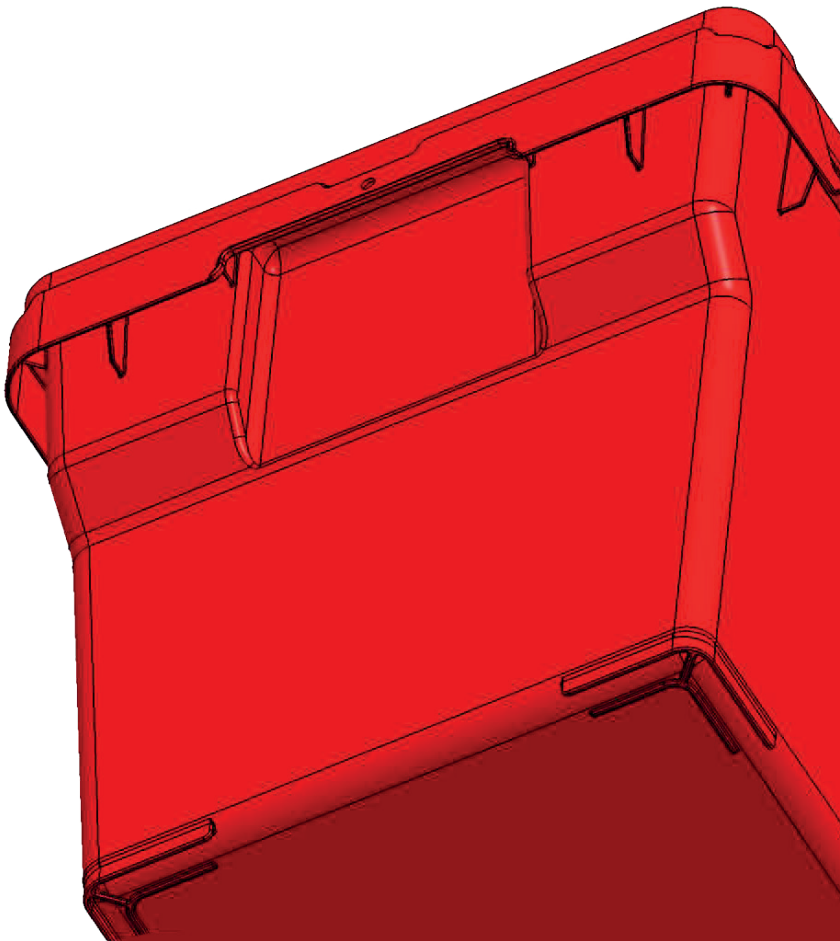

KONSEPTMANUAL IPG MILJØBOKS

KONSEPT 1: **BOKS + LOKK**

KONSEPT 1: EGENSKAPER

KONSEPT 1: **MULIGHETER**

Gangjernslokk, motsatt side kan anvendes som gangjern men sitter ikke fast

KONSEPT 1: MULIGHETER

Lokket kan monteres speilvendt

Lokk monteres med enkelt lett trykk

DOBBEL BARNESIKKERHETSLÅS

DOBBEL BARNESIKKERHETSLÅS

Plasser tummlene ved de to spærrene (A) Trykk spærrene innover

Løft opp lokket til det tar stopp (B)

Løsne låsen (C)

Løft på lokket

KONSEPT 1: HÅNDTAG

Ergonomisk innfelt håndtak. Stort nok for hender med hansker med hansker

FORSTERKTE HJØRNER: **RFID**

Stabil base med
forsterkede hjørner

Støtreduserende
distanser

Mulighet for RFID-tag

STABELBAR & STABLEDE

BATTERIFAKK & SKILLEVEGG

Fakk utbyttbar

LxBxH: 250x125x50 mm

LxBxH: 250x125x100 mm

Klemåpning for batteriposer
- 4 varianter

IPG **MILJØKASSE** KONSEPT

WWW.IP-GROUP.NO