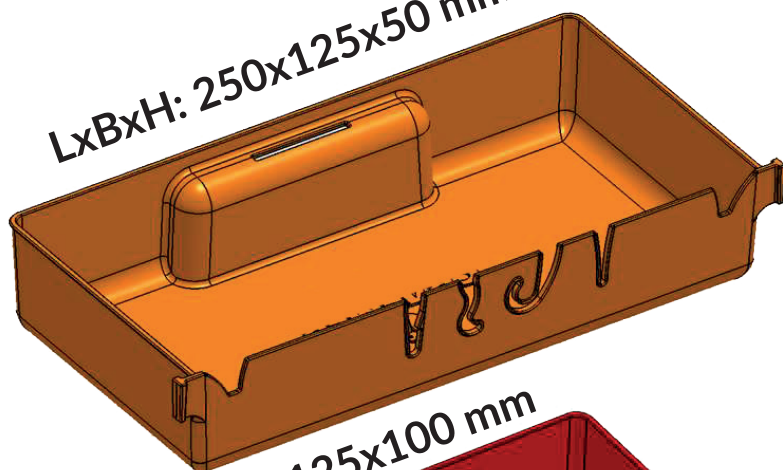

KONSEPT 1: HÅNDTAG

Ergonomisk innfelt håndtak. Stort nok for hender med hansker med hansker

FORSTERKTE HJØRNER: **RFID**

Stabil base med
forsterkede hjørner

Støtreduserende
distanser

Mulighet for RFID-tag

STABELBAR & STABLEDE

BATTERIFAKK & SKILLEVEGG

Fakk utbyttbar

LxBxH: 250x125x50 mm

LxBxH: 250x125x100 mm

Klemåpning for batteriposer
- 4 varianter

IPG **MILJØKASSE** KONSEPT

WWW.IP-GROUP.NO