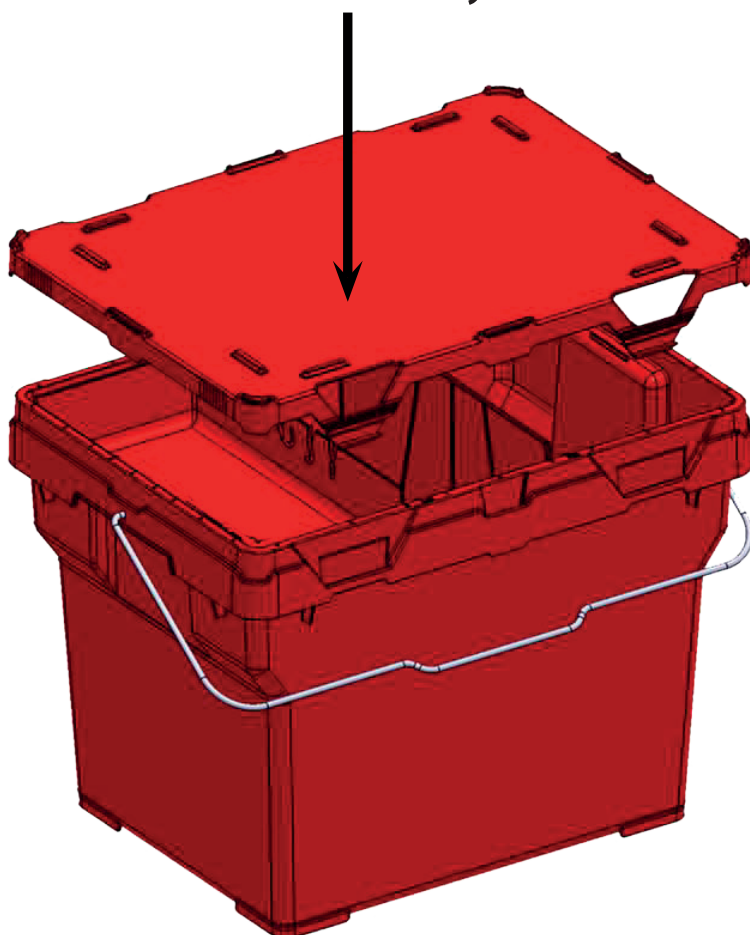

KONSEPTMANUAL IPG MILJØBOKS

KONSEPT 1: **BOKS + LOKK**

KONSEPT 1: EGENSKAPER

KONSEPT 1: **MULIGHETER**

Gangjernslokk, motsatt side kan anvendes som gangjern men sitter ikke fast

KONSEPT 1: MULIGHETER

Lokket kan monteres speilvendt

Lokk monteres med enkelt lett trykk

DOBBEL BARNESIKKERHETSLÅS

DOBBEL BARNESIKKERHETSLÅS

Plasser tummlene ved de to spærrene (A) Trykk spærrene innover

Løft opp lokket til det tar stopp (B)

Løsne låsen (C)

Løft på lokket

KONSEPT 1: HÅNDTAG

Ergonomisk innfelt håndtak. Stort nok for hender med hansker med hansker

FORSTERKTE HJØRNER: **RFID**

Stabil base med
forsterkede hjørner

Støtreduserende
distanser

Mulighet for RFID-tag

STABELBAR & STABLEDE

BATTERIFAKK & SKILLEVEGG

Fakk utbyttbar

LxBxH: 250x125x50 mm

LxBxH: 250x125x100 mm

Klemåpning for batteriposer
- 4 varianter

IPG **MILJØKASSE** KONSEPT

WWW.IP-GROUP.NO