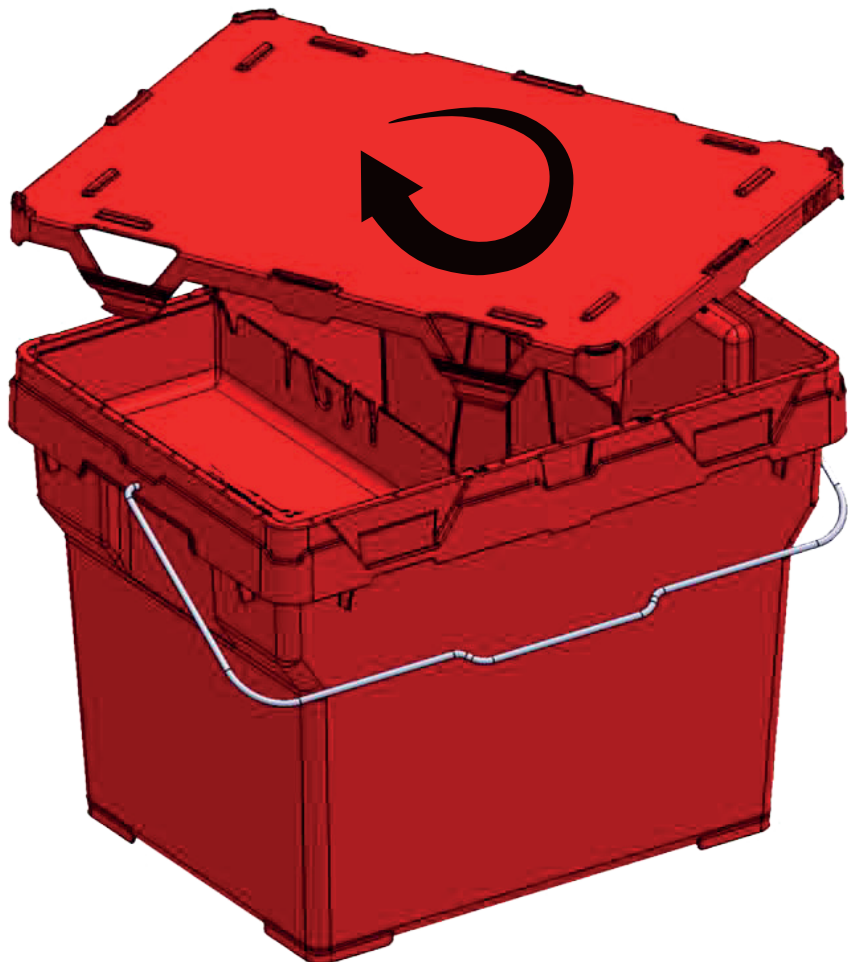

KONSEPTMANUAL IPG MILJØBOKS

KONSEPT 1: **BOKS + LOKK**

KONSEPT 1: EGENSKAPER

KONSEPT 1: **MULIGHETER**

Gangjernslokk, motsatt side kan anvendes som gangjern men sitter ikke fast

KONSEPT 1: MULIGHETER

Lokket kan monteres speilvendt

Lokk monteres med enkelt lett trykk

DOBBEL BARNESIKKERHETSLÅS

DOBBEL BARNESIKKERHETSLÅS

Plasser tummlene ved de to spærrene (A) Trykk spærrene innover

Løft opp lokket til det tar stopp (B)

Løsne låsen (C)

Løft på lokket

KONSEPT 1: HÅNDTAG

Ergonomisk innfelt håndtak. Stort nok for hender med hansker med hansker

FORSTERKTE HJØRNER: **RFID**

Stabil base med
forsterkede hjørner

Støtreduserende
distanser

Mulighet for RFID-tag

STABELBAR & STABLEDE

BATTERIFAKK & SKILLEVEGG

Fakk utbyttbar

LxBxH: 250x125x50 mm

LxBxH: 250x125x100 mm

Klemåpning for batteriposer
- 4 varianter

IPG **MILJØKASSE** KONSEPT

WWW.IP-GROUP.NO