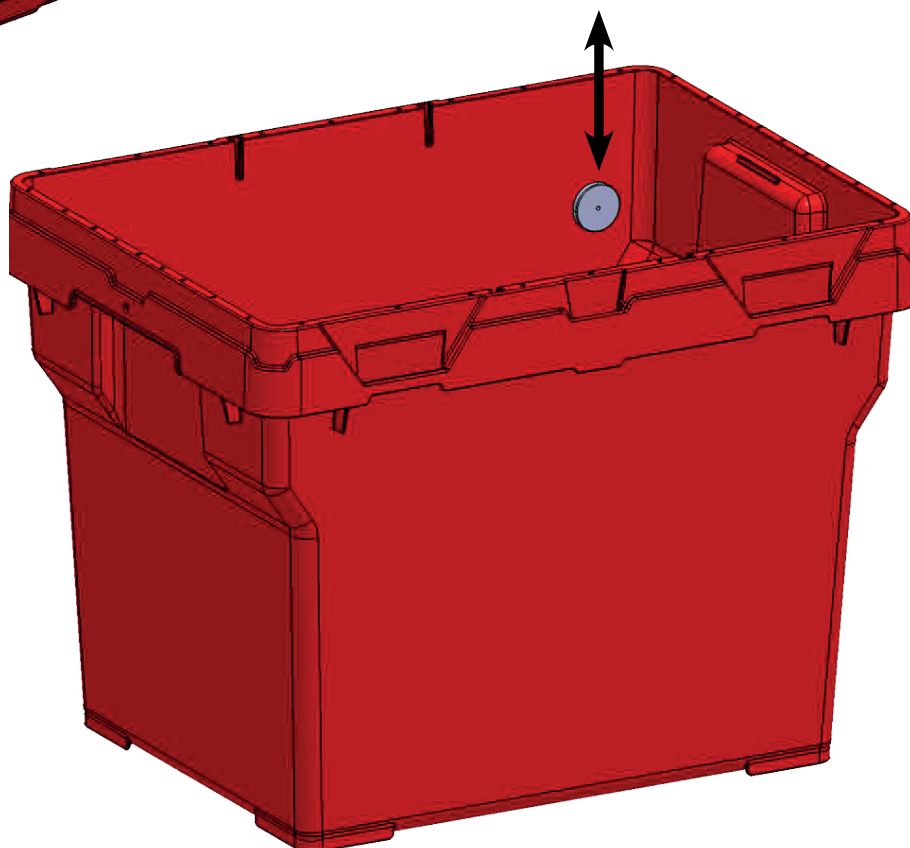

KONSEPTMANUAL IPG MILJØBOKS

KONSEPT 1: **BOKS + LOKK**

KONSEPT 1: EGENSKAPER

KONSEPT 1: **MULIGHETER**

Gangjernslokk, motsatt side kan anvendes som gangjern men sitter ikke fast

KONSEPT 1: MULIGHETER

Lokket kan monteres speilvendt

Lokk monteres med enkelt lett trykk

DOBBEL BARNESIKKERHETSLÅS

DOBBEL BARNESIKKERHETSLÅS

Plasser tummlene ved de to spærrene (A) Trykk spærrene innover

Løft opp lokket til det tar stopp (B)

Løsne låsen (C)

Løft på lokket

KONSEPT 1: HÅNDTAG

Ergonomisk innfelt håndtak. Stort nok for hender med hansker med hansker

FORSTERKTE HJØRNER: **RFID**

Stabil base med
forsterkede hjørner

Støtreduserende
distanser

Mulighet for RFID-tag

STABELBAR & STABLEDE

BATTERIFAKK & SKILLEVEGG

Fakk utbyttbar

LxBxH: 250x125x50 mm

LxBxH: 250x125x100 mm

Klemåpning for batteriposer
- 4 varianter

IPG **MILJØKASSE** KONSEPT

WWW.IP-GROUP.NO