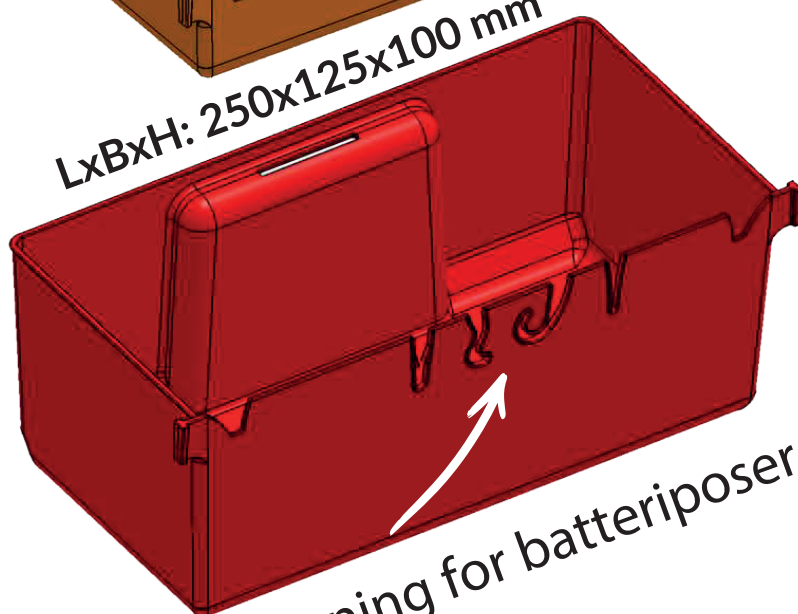

KONSEPT 1: HÅNDTAG

Ergonomisk innfelt håndtak. Stort nok for hender med hansker med hansker

FORSTERKTE HJØRNER: **RFID**

Stabil base med
forsterkede hjørner

Støtreduserende
distanser

Mulighet for RFID-tag

STABELBAR & STABLEDE

BATTERIFAKK & SKILLEVEGG

Fakk utbyttbar

LxBxH: 250x125x50 mm

LxBxH: 250x125x100 mm

Klemåpning for batteriposer
- 4 varianter

IPG **MILJØKASSE** KONSEPT

WWW.IP-GROUP.NO