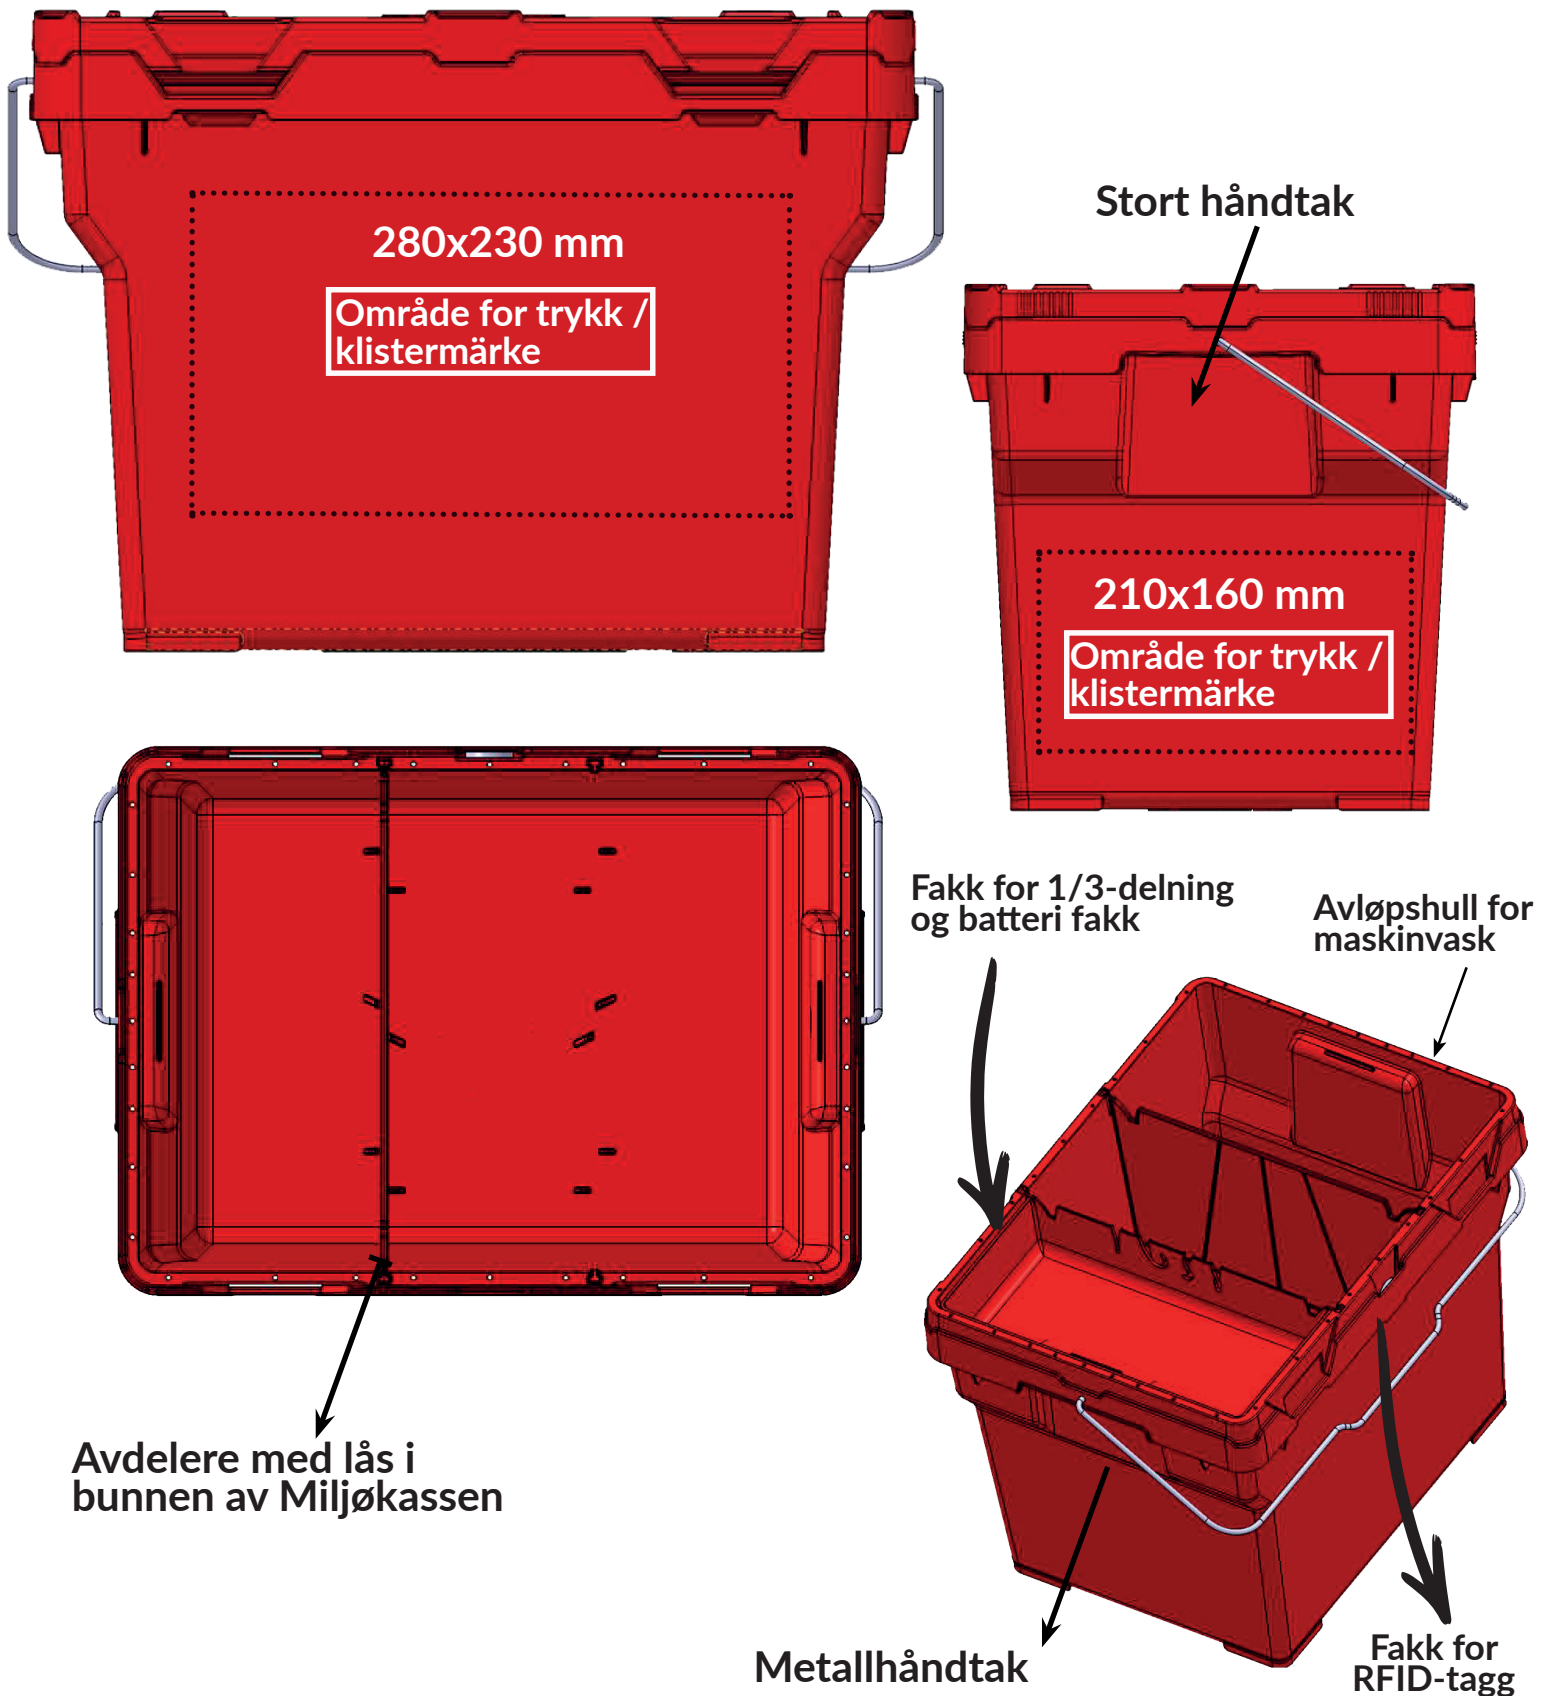

KONSEPTMANUAL IPG MILJØBOKS

KONSEPT 1: **BOKS + LOKK**

KONSEPT 1: EGENSKAPER

KONSEPT 1: **MULIGHETER**

Gangjernslokk, motsatt side kan anvendes som gangjern men sitter ikke fast

KONSEPT 1: MULIGHETER

Lokket kan monteres speilvendt

Lokk monteres med enkelt lett trykk

DOBBEL BARNESIKKERHETSLÅS

DOBBEL BARNESIKKERHETSLÅS

Plasser tummlene ved de to spærrene (A) Trykk spærrene innover

Løft opp lokket til det tar stopp (B)

Løsne låsen (C)

Løft på lokket

KONSEPT 1: HÅNDTAG

Ergonomisk innfelt håndtak. Stort nok for hender med hansker med hansker

FORSTERKTE HJØRNER: **RFID**

Stabil base med
forsterkede hjørner

Støtreduserende
distanser

Mulighet for RFID-tag

STABELBAR & STABLEDE

BATTERIFAKK & SKILLEVEGG

Fakk utbyttbar

LxBxH: 250x125x50 mm

LxBxH: 250x125x100 mm

Klemåpning for batteriposer
- 4 varianter

IPG **MILJØKASSE** KONSEPT

WWW.IP-GROUP.NO