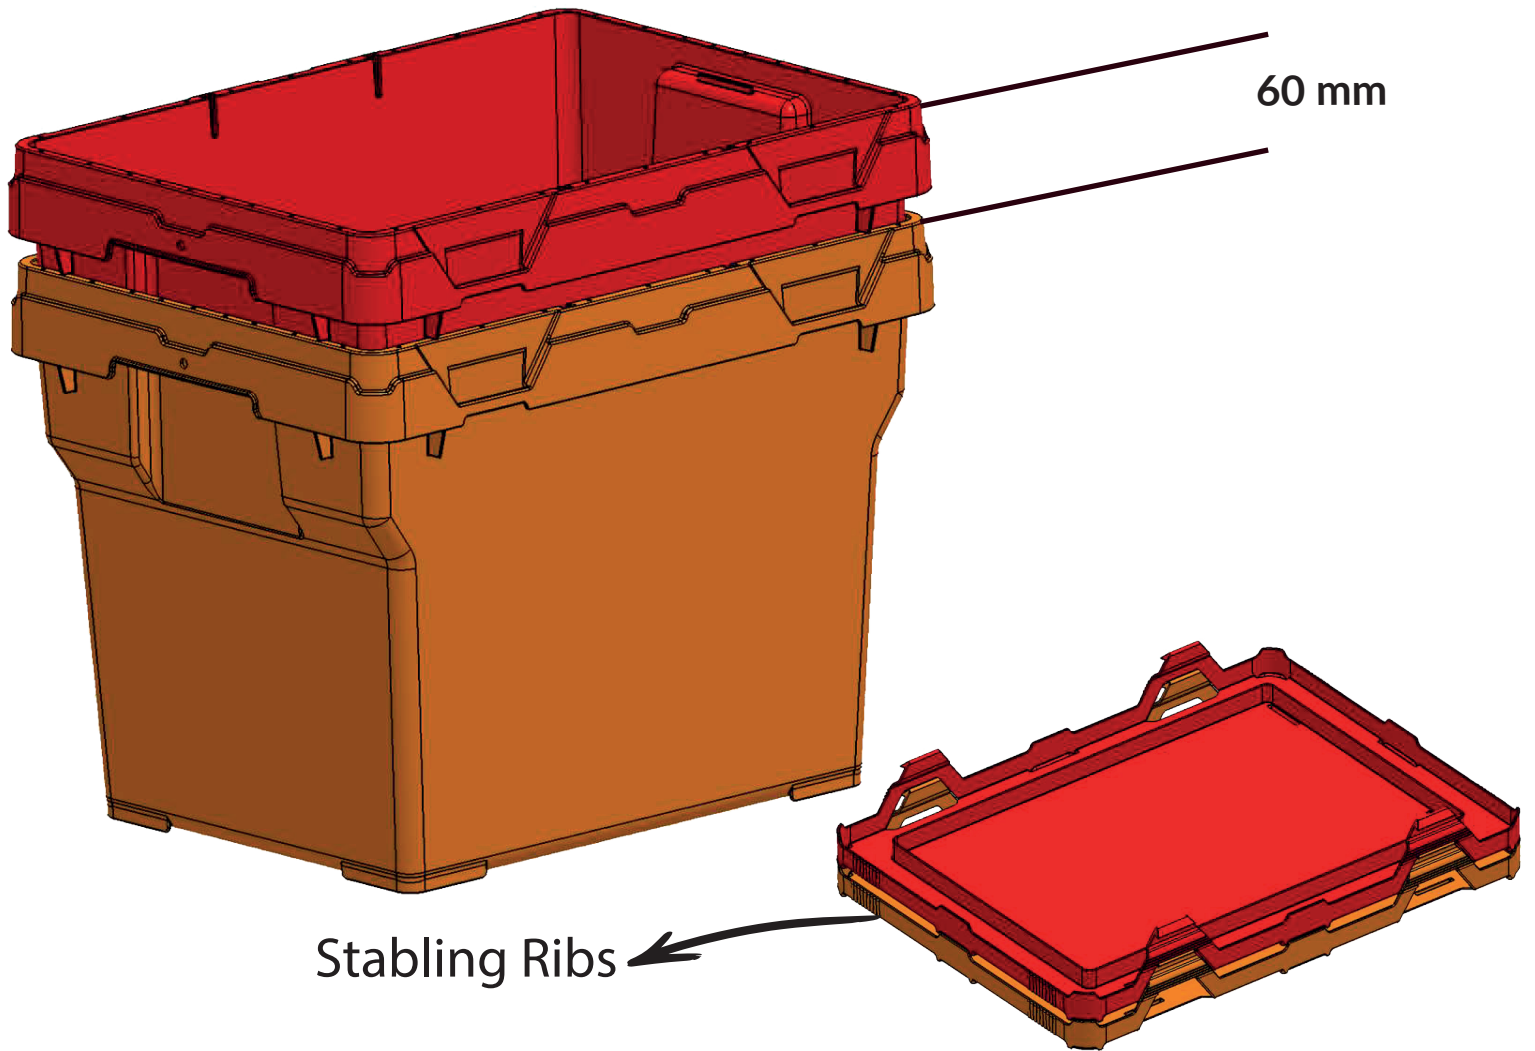

KONSEPTMANUAL IPG MILJØBOKS

KONSEPT 1: **BOKS + LOKK**

KONSEPT 1: EGENSKAPER

KONSEPT 1: **MULIGHETER**

Gangjernslokk, motsatt side kan anvendes som gangjern men sitter ikke fast

KONSEPT 1: MULIGHETER

Lokket kan monteres speilvendt

Lokk monteres med enkelt lett trykk

DOBBEL BARNESIKKERHETSLÅS

DOBBEL BARNESIKKERHETSLÅS

Plasser tummlene ved de to spærrene (A) Trykk spærrene innover

Løft opp lokket til det tar stopp (B)

Løsne låsen (C)

Løft på lokket

KONSEPT 1: HÅNDTAG

Ergonomisk innfelt håndtak. Stort nok for hender med hansker med hansker

FORSTERKTE HJØRNER: **RFID**

Stabil base med
forsterkede hjørner

Støtreduserende
distanser

Mulighet for RFID-tag

STABELBAR & STABLEDE

BATTERIFAKK & SKILLEVEGG

Fakk utbyttbar

LxBxH: 250x125x50 mm

LxBxH: 250x125x100 mm

Klemåpning for batteriposer
- 4 varianter

IPG **MILJØKASSE** KONSEPT

WWW.IP-GROUP.NO