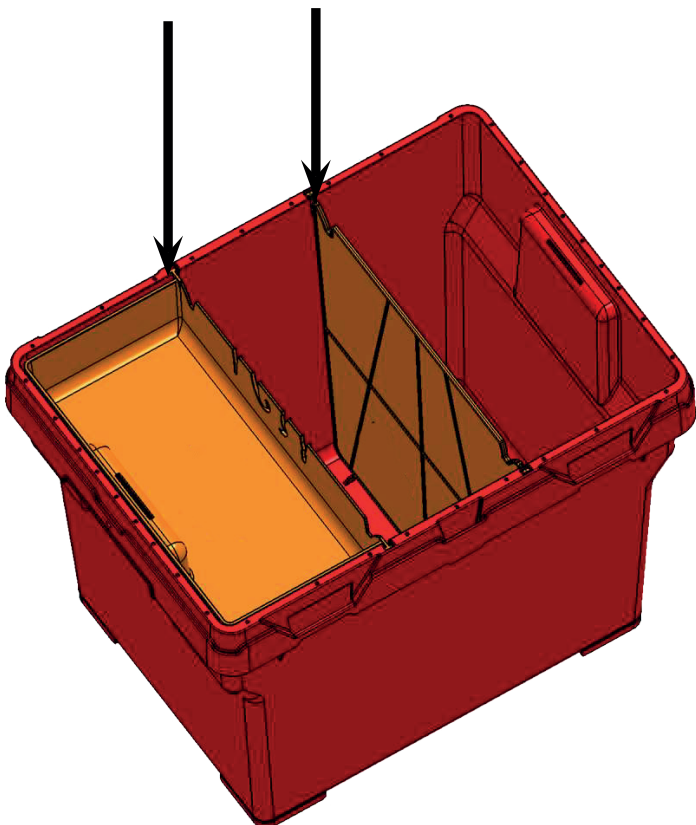

KONSEPTMANUAL IPG MILJØBOKS

KONSEPT 1: **BOKS + LOKK**

KONSEPT 1: EGENSKAPER

KONSEPT 1: **MULIGHETER**

Gangjernslokk, motsatt side kan anvendes som gangjern men sitter ikke fast

KONSEPT 1: MULIGHETER

Lokket kan monteres speilvendt

Lokk monteres med enkelt lett trykk

DOBBEL BARNESIKKERHETSLÅS

DOBBEL BARNESIKKERHETSLÅS

Plasser tummlene ved de to spærrene (A) Trykk spærrene innover

Løft opp lokket til det tar stopp (B)

Løsne låsen (C)

Løft på lokket

KONSEPT 1: HÅNDTAG

Ergonomisk innfelt håndtak. Stort nok for hender med hansker med hansker

FORSTERKTE HJØRNER: **RFID**

Stabil base med
forsterkede hjørner

Støtreduserende
distanser

Mulighet for RFID-tag

STABELBAR & STABLEDE

BATTERIFAKK & SKILLEVEGG

Fakk utbyttbar

LxBxH: 250x125x50 mm

LxBxH: 250x125x100 mm

Klemåpning for batteriposer
- 4 varianter

IPG **MILJØKASSE** KONSEPT

WWW.IP-GROUP.NO