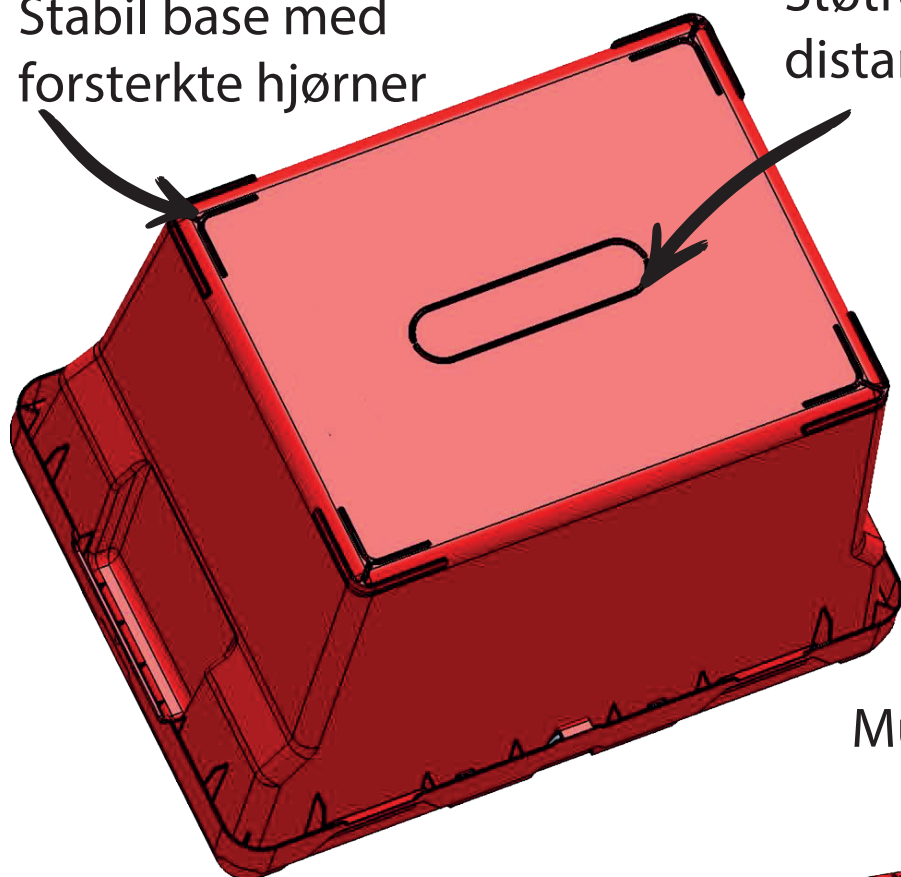

KONSEPTMANUAL IPG MILJØBOKS

KONSEPT 1: **BOKS + LOKK**

KONSEPT 1: EGENSKAPER

KONSEPT 1: **MULIGHETER**

Gangjernslokk, motsatt side kan anvendes som gangjern men sitter ikke fast

KONSEPT 1: MULIGHETER

Lokket kan monteres speilvendt

Lokk monteres med enkelt lett trykk

DOBBEL BARNESIKKERHETSLÅS

DOBBEL BARNESIKKERHETSLÅS

Plasser tummlene ved de to spærrene (A) Trykk spærrene innover

Løft opp lokket til det tar stopp (B)

Løsne låsen (C)

Løft på lokket

KONSEPT 1: HÅNDTAG

Ergonomisk innfelt håndtak. Stort nok for hender med hansker med hansker

FORSTERKTE HJØRNER: **RFID**

Stabil base med
forsterkede hjørner

Støtreduserende
distanser

Mulighet for RFID-tag

STABELBAR & STABLEDE

BATTERIFAKK & SKILLEVEGG

Fakk utbyttbar

LxBxH: 250x125x50 mm

LxBxH: 250x125x100 mm

Klemåpning for batteriposer
- 4 varianter

IPG **MILJØKASSE** KONSEPT

WWW.IP-GROUP.NO