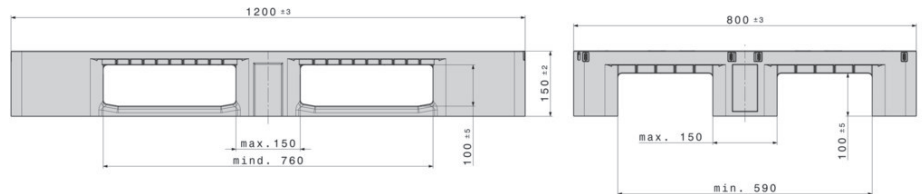

# IP-D-1-12080-RE4RI

1200 x 800

Art.no:IP-D-1-12080-RE4RI

## Technical Data:

Dimension mm:	1200 x 800 x 150		
Weight :	15,5 kg		
Material:	PE		
Load capacity (kg)	 Static: 5000 kg	 Dynamic: 1500 kg	 Racking: 1250 kg